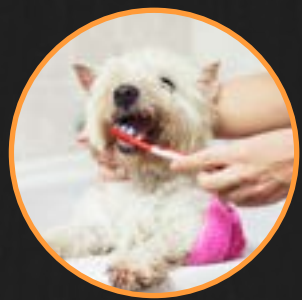

Cepillado Dental $50

Previene el sarro y mejora el aliento. Realizado con pasta dental para perros. *Sujeto a previa evaluación.

Pulido de Uñas $60

Acabado de uñas con pulidor

Depilado de oídos $40

Se remueve el pelo del interior para mantener limpio y evitar humedad o infecciones.

Cepillado Extra $100

Desenredo o Deslanado sesiones de 20 min.

Rasurado de Patitas $50

Rasurado y limpieza de patitas para dar otro estilo o funcionalidad.

Mascarilla Reparadora $80

(Keratina + Proteína) Volumen o Liso Perfecto

Delineado Cuerpo/Cara $80

Arreglo para mejorar aspecto ya sea de cuerpo o cara del perro.

Colorimetría $120

Aplicación de pintura especial para perros. Únicamente en Orejas, Patitas, Chongos y Cola. (Servicio limitado a disponibilidad)

Peinado Fiesta $120

Peinado especial elaborado con adornos de temporada. Moños y ligas premium