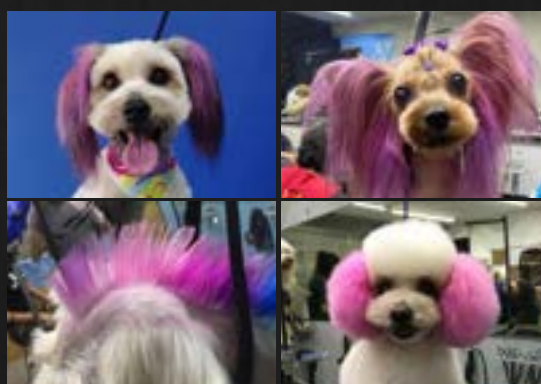

Cepillado Dental $50

Previene el sarro y mejora el aliento. Realizado con pasta dental para perros. *Sujeto a previa evaluación.

Pulido de Uñas $60

Acabado de uñas con pulidor

Depilado de oídos $40

Se remueve el pelo del interior para mantener limpio y evitar humedad o infecciones.

Cepillado Extra $100

Desenredo o Deslanado sesiones de 20 min.

Rasurado de Patitas $50

Rasurado y limpieza de patitas para dar otro estilo o funcionalidad.

Mascarilla Reparadora $80

(Keratina + Proteína) Volumen o Liso Perfecto

Delineado Cuerpo/Cara $80

Arreglo para mejorar aspecto ya sea de cuerpo o cara del perro.

Colorimetría $120

Aplicación de pintura especial para perros. Únicamente en Orejas, Patitas, Chongos y Cola. (Servicio limitado a disponibilidad)

Peinado Fiesta $120

Peinado especial elaborado con adornos de temporada. Moños y ligas premium