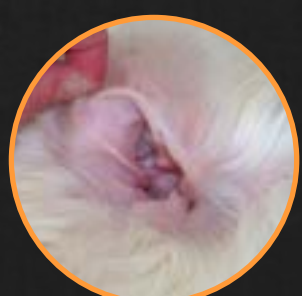

Cepillado Dental $50

Previene el sarro y mejora el aliento. Realizado con pasta dental para perros. *Sujeto a previa evaluación.

Pulido de Uñas $60

Acabado de uñas con pulidor

Depilado de oídos $40

Se remueve el pelo del interior para mantener limpio y evitar humedad o infecciones.

Cepillado Extra $100

Desenredo o Deslanado sesiones de 20 min.

Rasurado de Patitas $50

Rasurado y limpieza de patitas para dar otro estilo o funcionalidad.

Mascarilla Reparadora $80

(Keratina + Proteína) Volumen o Liso Perfecto

Delineado Cuerpo/Cara $80

Arreglo para mejorar aspecto ya sea de cuerpo o cara del perro.

Colorimetría $120

Aplicación de pintura especial para perros. Únicamente en Orejas, Patitas, Chongos y Cola. (Servicio limitado a disponibilidad)

Peinado Fiesta $120

Peinado especial elaborado con adornos de temporada. Moños y ligas premium