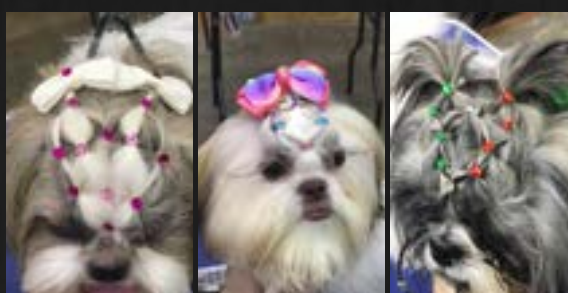

Peinado Fiesta $120

Peinado especial elaborado con adornos de temporada. Moños y ligas premium