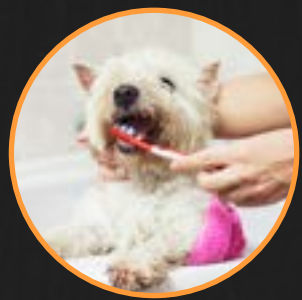

\$430

Clásico "rapado" corte de pelo en cuerpo completo mismo nivel (3mm) con arreglo de carita y cabeza a tijera. Estilo de Verano de bajo mantenimiento.

Baño Premium ★

+ MAQUINA & TIJERAS ✂

Desde:

\$490

Arreglo de técnica con maquina y tijeras para perros con pelo mediano/largo. Estilo libre, Cachorro o Asiatico.

HOLLYWOOD
ESTETICA **DOGS** CANINA

Cepillado Dental \$50

Previene el sarro y mejora el aliento. Realizado con pasta dental para perros. *Sujeto a previa evaluación.

Pulido de Uñas \$60

Acabado de uñas con pulidor