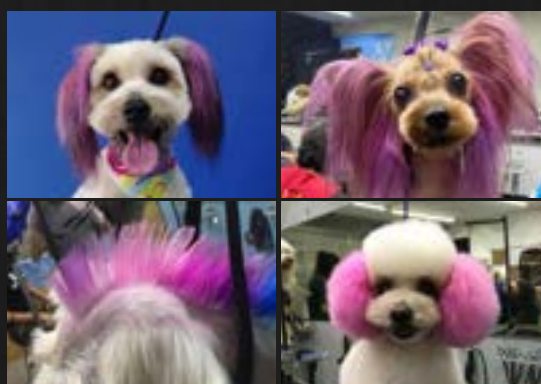

Mascarilla Reparadora \$80

(Keratina + Proteína) Volumen o Liso Perfecto

Delineado Cuerpo/Cara \$80

Arreglo para mejorar aspecto ya sea de cuerpo o cara del perro.

Colorimetría \$120

Aplicación de pintura especial para perros. Únicamente en Orejas, Patitas, Chongos y Cola. (Servicio limitado a disponibilidad)