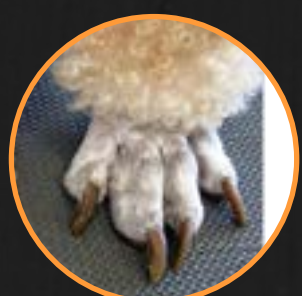

Rasurado de Patitas $50

Rasurado y limpieza de patitas para dar otro estilo o funcionalidad.