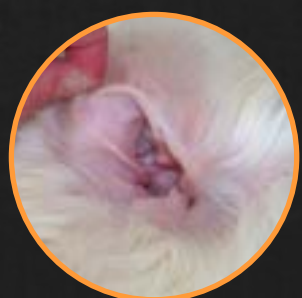

Cepillado Dental $50

Previene el sarro y mejora el aliento. Realizado con pasta dental para perros. *Sujeto a previa evaluación.

Pulido de Uñas $60

Acabado de uñas con pulidor

Depilado de oídos $40

Se remueve el pelo del interior para mantener limpio y evitar humedad o infecciones.

Cepillado Extra $100

Desenredo o Deslanado sesiones de 20 min.

Rasurado de Patitas $50

Rasurado y limpieza de patitas para dar otro estilo o funcionalidad.

Mascarilla Reparadora $80

(Keratina + Proteína) Volumen o Liso Perfecto

Delineado Cuerpo/Cara $80

Arreglo para mejorar aspecto ya sea de cuerpo o cara del perro.

Colorimetría $120

Aplicación de pintura especial para perros. Únicamente en Orejas, Patitas, Chongos y Cola. (Servicio limitado a disponibilidad)

Peinado Fiesta $120

Peinado especial elaborado con adornos de temporada. Moños y ligas premium

Servicios Adicionales +